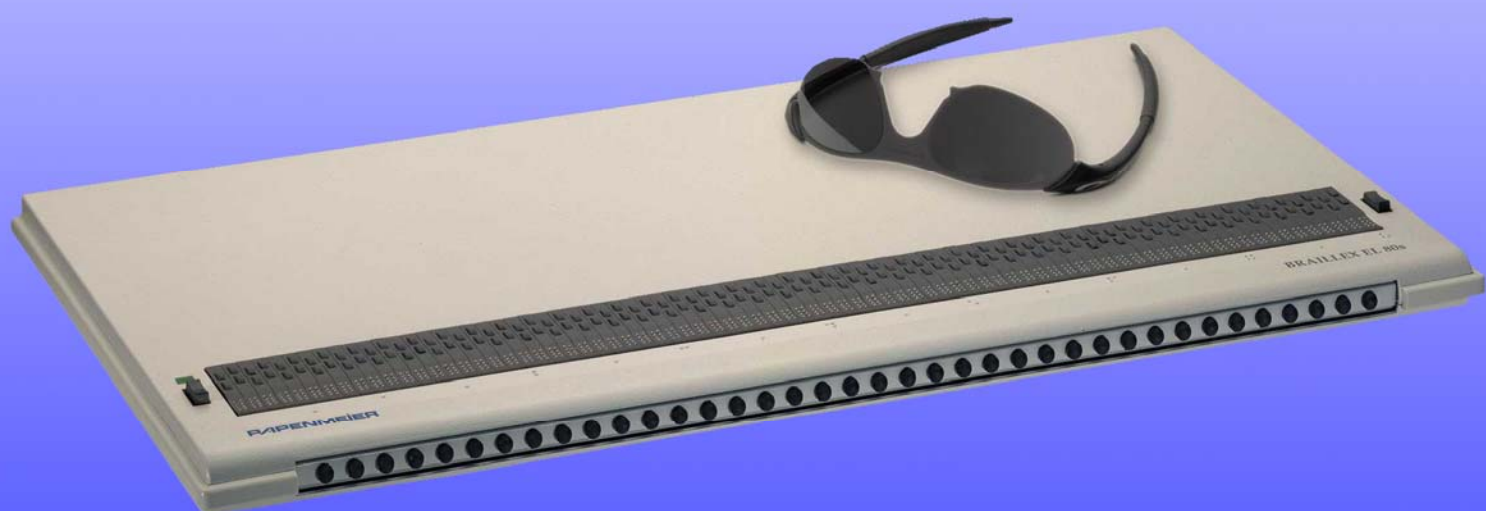

BRAILLEX[®] EL 80s

Le terminal Braille 80 caractères ultra-plat

PAPENMEIER

Technologie pour non-voyants

BRAILLEX® EL — La gamme de l'efficacité

Les terminaux Braille Papenmeier offrent une ergonomie optimale pour les Brailleistes. Ils sont équipés d'une monocommande totalement innovatrice dans ce domaine: longue touche parallèle à la barrette Braille permettant une utilisation dans les quatre directions. Cette monocommande vous permet de vous déplacer sur l'écran sans jamais enlever vos mains de la position de lecture. Où que vous soyez sur la barrette, vous naviguez à travers l'écran, une boîte de dialogue par exemple, juste en utilisant votre pouce.

Traditionnellement, les terminaux Braille ont un nombre de touches de fonction situés sur la partie frontale de l'appareil ou de part et d'autre de la barrette permettant de contrôler l'affichage. Dans tous les cas, vous devez enlever vos mains de la position de lecture pour accéder à ces touches.

La monocommande permet d'activer huit commandes pour déplacer la barrette en haut, en bas, à gauche ou à droite. Ou bien vous émulez des touches PC comme les flèches, Tab, Entrée, Echap, etc., la plupart des fonctions nécessaires pour naviguer à l'intérieur d'une boîte de dialogue.

BRAILLEX EL 80s est ultramince: Avec seulement 22 mm de hauteur, c'est un des terminaux Braille les plus plats du monde. Son boîtier léger mais très résistant est réalisé en aluminium-magnésium.

Un produit développé par le spécialiste en technologie Braille